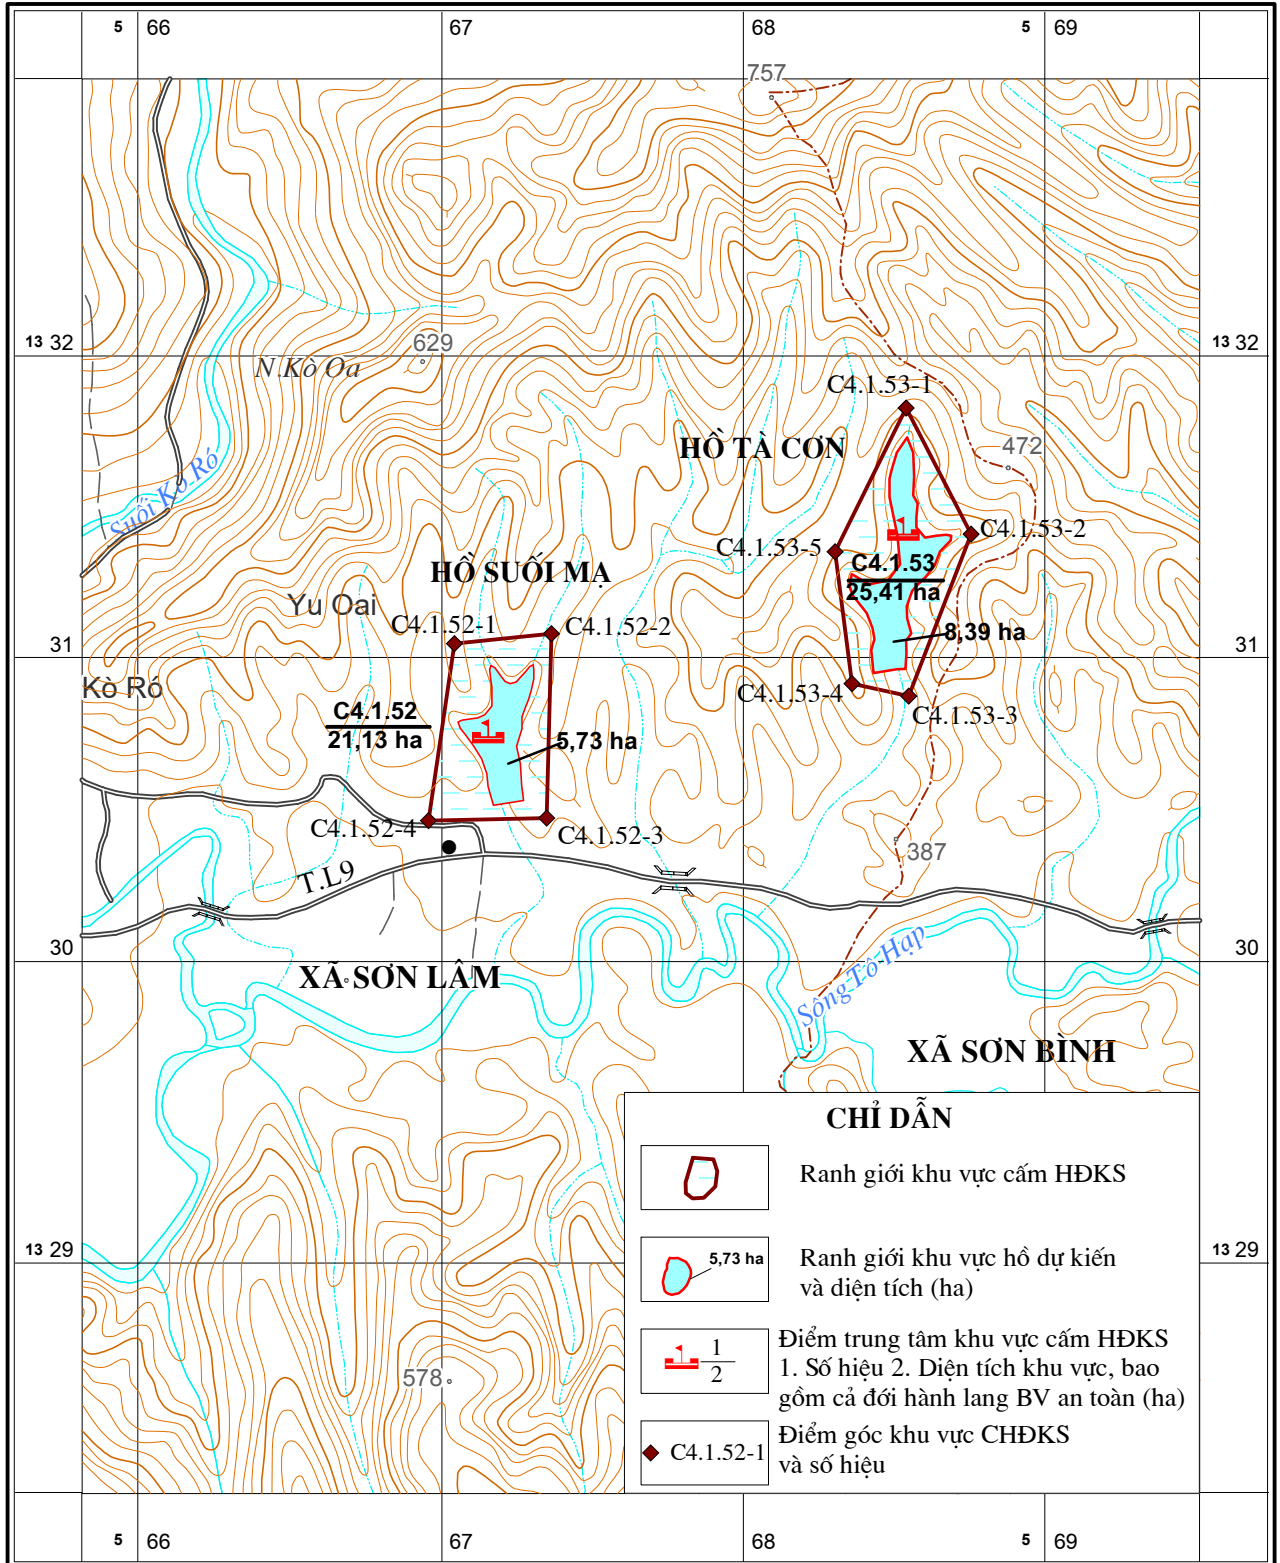

BẢN ĐỒ KHU VỰC CẤM HOẠT ĐỘNG KHOÁNG SẢN

HỒ SUỐI MẠ, HỒ TÀ CON, XÃ SƠN LÂM, HUYỆN KHÁNH SON, TỈNH KHÁNH HÒA

Năm 2016

Công ty TNHH Tư vấn đầu tư và Tổ chức sự kiện Thiên Minh

Người thành lập: Nguyễn Hoàng Long
 Người kiểm tra: Nguyễn Đức Thái

TỶ LỆ 1:25.000

Bản vẽ số: C4.1.52, C4.1.53
 Giám đốc

Hệ tọa độ VN2000, KTT 108 độ 15', múi 3 độ

Ngô Quang Đạt